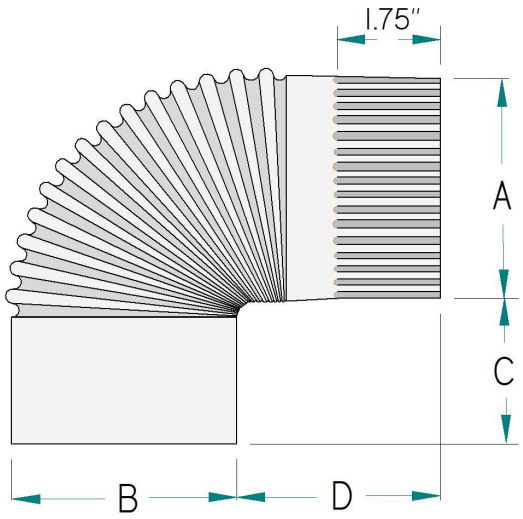

Joval
MFG. CO., INC.
 Ph. 504-835-7247
 Fax 504-835-6586
 www.joval.com

ELBOWS

A0250 SERIES / SOLID 90 DEGREE

PART #	DIA.	GA.	A	B	C	D
A0253	3"	26	2.75	3	2.75	3.5
A0254	4"	26	3.75	4	3.25	3.75
A0255	5"	26	4.75	5		
A0256	6"	26	5.75	6	3.75	4

NOTES:

A0350 SERIES / SOLID 45 DEGREE

PART #	DIA.	GA.	A	B	C	D
A0353	3"	26	2.75	3	4.625	2
A0354	4"	26	3.75	4	5	2
A0355	5"	26	4.75	5	5	2
A0356	6"	26	5.75	6	5.5	2

NOTES: