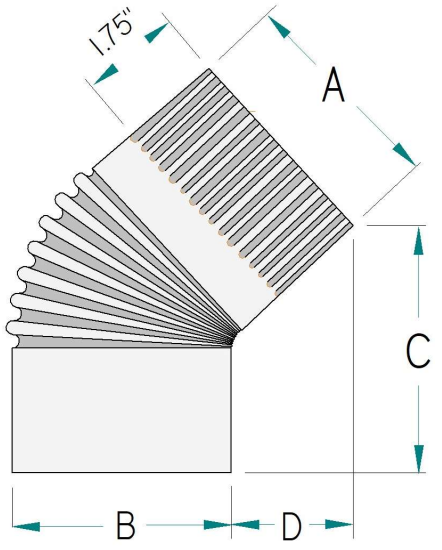

Joval
MFG. CO., INC.
 Ph. 504-835-7247
 Fax 504-835-6586
 www.joval.com

ELBOWS

A0250 SERIES / SOLID 90 DEGREE

PART #	DIA.	GA.	A	B	C	D
A0253	3"	26	2.75	3	2.75	3.5
A0254	4"	26	3.75	4	3.25	3.75
A0255	5"	26	4.75	5		
A0256	6"	26	5.75	6	3.75	4

NOTES:

A0350 SERIES / SOLID 45 DEGREE

PART #	DIA.	GA.	A	B	C	D
A0353	3"	26	2.75	3	4.625	2
A0354	4"	26	3.75	4	5	2
A0355	5"	26	4.75	5	5	2
A0356	6"	26	5.75	6	5.5	2

NOTES: