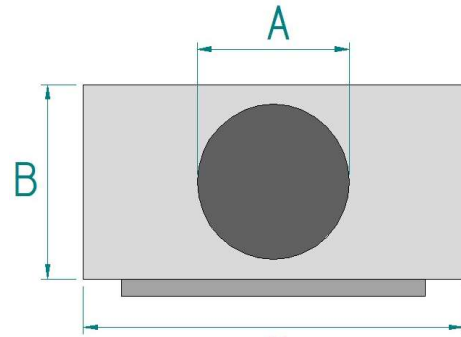

SIDE TAP BOXES

A5000 SERIES

PART #	Desc.	GA.	A	B	C	D	E	F
A5001	6X6X5	30	5	8	8	5.50"	6	6
A5002	8X4X5	30	5	10	10	5.50"	8	4
A5003	8X8X6	30	6	10	10	5.50"	8	8
A5004	8X8X7	30	7	10	10	5.50"	8	8
A5005	8X8X8	30	8	10	10	5.50"	8	8
A5007	10X6X6	30	6	8	12	5.50"	10	6
A5008	10X6X7	30	7	8	12	5.50"	10	6
A5009	10X10X7	30	7	12	12	5.50"	10	10
A5010	10X10X8	30	8	12	12	5.50"	10	10
A5011	12X6X6	30	6	8	14	5.50"	12	6
A5012	12X6X7	30	7	8	14	5.50"	12	6
A5014	12X12X8	30	8	14	14	5.50"	12	12
A5015	12X12X9	30	9	14	14	5.50"	12	12
A5017	14X6X8	30	8	8	16	5.50"	14	6
A5018	14X14X10	30	10	16	16	5.50"	14	14
A5019	6X6X6	30	6	8	8	5.50"	6	6
A5024	12X6X8	30	8	8	14	5.50"	12	6

TOP

SIDE

SIDE

BOTTOM

NOTES:

All A5000 Series come with R4 1 inch insulation