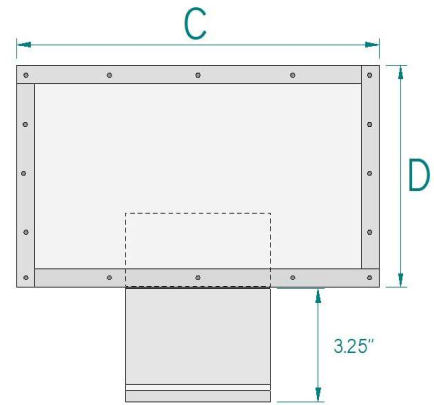

SIDE TAP BOXES

A5000 SERIES

PART #	Desc.	GA.	A	B	C	D	E	F
A5001	6X6X5	30	5	8	8	5.50"	6	6
A5002	8X4X5	30	5	10	10	5.50"	8	4
A5003	8X8X6	30	6	10	10	5.50"	8	8
A5004	8X8X7	30	7	10	10	5.50"	8	8
A5005	8X8X8	30	8	10	10	5.50"	8	8
A5007	10X6X6	30	6	8	12	5.50"	10	6
A5008	10X6X7	30	7	8	12	5.50"	10	6
A5009	10X10X7	30	7	12	12	5.50"	10	10
A5010	10X10X8	30	8	12	12	5.50"	10	10
A5011	12X6X6	30	6	8	14	5.50"	12	6
A5012	12X6X7	30	7	8	14	5.50"	12	6
A5014	12X12X8	30	8	14	14	5.50"	12	12
A5015	12X12X9	30	9	14	14	5.50"	12	12
A5017	14X6X8	30	8	8	16	5.50"	14	6
A5018	14X14X10	30	10	16	16	5.50"	14	14
A5019	6X6X6	30	6	8	8	5.50"	6	6
A5024	12X6X8	30	8	8	14	5.50"	12	6

TOP

SIDE

SIDE

BOTTOM

NOTES:

All A5000 Series come with R4 1 inch insulation