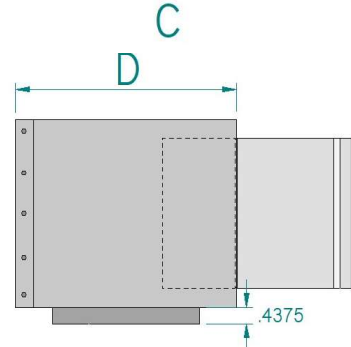

SIDE TAP BOXES

A5000 SERIES

PART #	Desc.	GA.	A	B	C	D	E	F
A5001	6X6X5	30	5	8	8	5.50"	6	6
A5002	8X4X5	30	5	10	10	5.50"	8	4
A5003	8X8X6	30	6	10	10	5.50"	8	8
A5004	8X8X7	30	7	10	10	5.50"	8	8
A5005	8X8X8	30	8	10	10	5.50"	8	8
A5007	10X6X6	30	6	8	12	5.50"	10	6
A5008	10X6X7	30	7	8	12	5.50"	10	6
A5009	10X10X7	30	7	12	12	5.50"	10	10
A5010	10X10X8	30	8	12	12	5.50"	10	10
A5011	12X6X6	30	6	8	14	5.50"	12	6
A5012	12X6X7	30	7	8	14	5.50"	12	6
A5014	12X12X8	30	8	14	14	5.50"	12	12
A5015	12X12X9	30	9	14	14	5.50"	12	12
A5017	14X6X8	30	8	8	16	5.50"	14	6
A5018	14X14X10	30	10	16	16	5.50"	14	14
A5019	6X6X6	30	6	8	8	5.50"	6	6
A5024	12X6X8	30	8	8	14	5.50"	12	6

TOP

SIDE

SIDE

BOTTOM

NOTES:

All A5000 Series come with R4 1 inch insulation