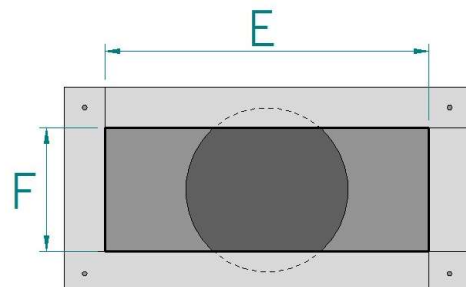

SIDE TAP BOXES

A5000 SERIES

PART #	Desc.	GA.	A	B	C	D	E	F
A5001	6X6X5	30	5	8	8	5.50"	6	6
A5002	8X4X5	30	5	10	10	5.50"	8	4
A5003	8X8X6	30	6	10	10	5.50"	8	8
A5004	8X8X7	30	7	10	10	5.50"	8	8
A5005	8X8X8	30	8	10	10	5.50"	8	8
A5007	10X6X6	30	6	8	12	5.50"	10	6
A5008	10X6X7	30	7	8	12	5.50"	10	6
A5009	10X10X7	30	7	12	12	5.50"	10	10
A5010	10X10X8	30	8	12	12	5.50"	10	10
A5011	12X6X6	30	6	8	14	5.50"	12	6
A5012	12X6X7	30	7	8	14	5.50"	12	6
A5014	12X12X8	30	8	14	14	5.50"	12	12
A5015	12X12X9	30	9	14	14	5.50"	12	12
A5017	14X6X8	30	8	8	16	5.50"	14	6
A5018	14X14X10	30	10	16	16	5.50"	14	14
A5019	6X6X6	30	6	8	8	5.50"	6	6
A5024	12X6X8	30	8	8	14	5.50"	12	6

TOP

SIDE

SIDE

BOTTOM

NOTES:

All A5000 Series come with R4 1 inch insulation