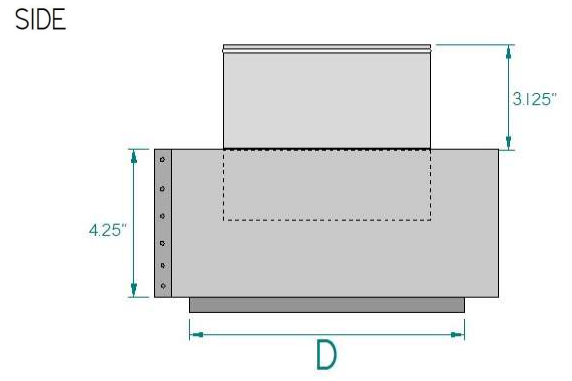

SHORT BOX

A5400 4" TOP TAP W/O FLANGE

PART #	Desc.	GA.	A	B	C	D	E
A5401	6X6X5	30	5	8	8	6	6
A5402	8X4X5	30	5	6	10	4	8
A5403	8X8X6	30	6	10	10	8	8
A5404	8X8X7	30	7	10	10	8	8
A5405	8X8X8	30	8	10	10	8	8
A5406	10X6X5	30	5	8	12	6	10
A5407	10X6X6	30	6	8	12	6	10
A5408	10X6X7	30	7	8	12	6	10
A5409	10X10X7	30	7	12	12	10	10
A5410	10X10X8	30	8	12	12	10	10
A5411	12X6X6	30	6	8	14	6	12
A5412	12X6X7	30	7	8	14	6	12
A5413	12X8X8	30	8	10	14	8	12
A5414	12X12X8	30	8	14	14	12	12
A5415	12X12X9	30	9	14	14	12	12
A5416	12X12X10	30	10	14	14	12	12
A5417	14X6X8	30	8	8	16	6	14
A5418	14X14X10	30	10	16	16	14	14
A5419	6X6X6	30	6	8	8	6	6
A5420	8X6X6	30	6	8	10	6	8
A5421	10X8X6	30	6	10	12	8	10
A5422	10X10X9	30	9	12	12	10	10
A5423	10X10X10	30	10	12	12	10	10
A5424	12X6X8	30	8	8	14	6	12
A5425	14X6X7	30	7	8	16	6	14
A5426	14X8X9	30	9	10	16	8	14
A5427	12X12X12	30	12	14	14	12	12
A5428	14X14X9	30	9	16	16	14	14
A5429	14X14X12	30	12	16	16	14	14

NOTES:

ALL TOP AND NO TAP BOXES CAN ALSO BE ORDERED WITH A BOTTOM FLANGE. THESE WILL HAVE A 1 INCH FLANGE ON ALL FOUR SIDES AT THE BOTTOM.

A5400 SERIES COME WITH R4 1 INCH INSULATION