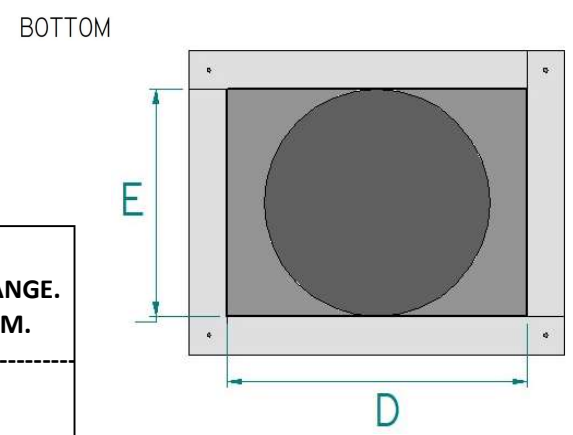

SHORT BOX

A5400 4" TOP TAP W/O FLANGE

PART #	Desc.	GA.	A	B	C	D	E
A5401	6X6X5	30	5	8	8	6	6
A5402	8X4X5	30	5	6	10	4	8
A5403	8X8X6	30	6	10	10	8	8
A5404	8X8X7	30	7	10	10	8	8
A5405	8X8X8	30	8	10	10	8	8
A5406	10X6X5	30	5	8	12	6	10
A5407	10X6X6	30	6	8	12	6	10
A5408	10X6X7	30	7	8	12	6	10
A5409	10X10X7	30	7	12	12	10	10
A5410	10X10X8	30	8	12	12	10	10
A5411	12X6X6	30	6	8	14	6	12
A5412	12X6X7	30	7	8	14	6	12
A5413	12X8X8	30	8	10	14	8	12
A5414	12X12X8	30	8	14	14	12	12
A5415	12X12X9	30	9	14	14	12	12
A5416	12X12X10	30	10	14	14	12	12
A5417	14X6X8	30	8	8	16	6	14
A5418	14X14X10	30	10	16	16	14	14
A5419	6X6X6	30	6	8	8	6	6
A5420	8X6X6	30	6	8	10	6	8
A5421	10X8X6	30	6	10	12	8	10
A5422	10X10X9	30	9	12	12	10	10
A5423	10X10X10	30	10	12	12	10	10
A5424	12X6X8	30	8	8	14	6	12
A5425	14X6X7	30	7	8	16	6	14
A5426	14X8X9	30	9	10	16	8	14
A5427	12X12X12	30	12	14	14	12	12
A5428	14X14X9	30	9	16	16	14	14
A5429	14X14X12	30	12	16	16	14	14

NOTES:

ALL TOP AND NO TAP BOXES CAN ALSO BE ORDERED WITH A BOTTOM FLANGE. THESE WILL HAVE A 1 INCH FLANGE ON ALL FOUR SIDES AT THE BOTTOM.

A5400 SERIES COME WITH R4 1 INCH INSULATION