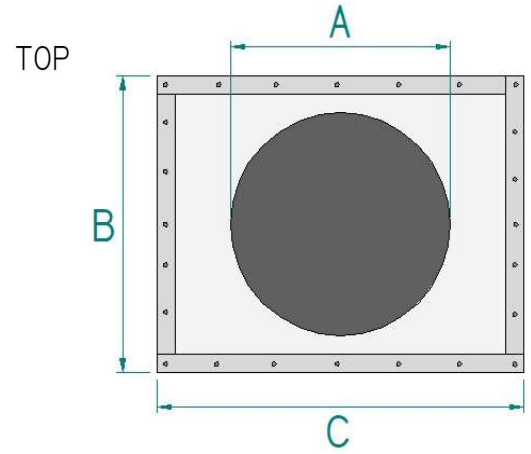

SHORT BOX

A5400 4" TOP TAP W/O FLANGE

PART #	Desc.	GA.	A	B	C	D	E
A5401	6X6X5	30	5	8	8	6	6
A5402	8X4X5	30	5	6	10	4	8
A5403	8X8X6	30	6	10	10	8	8
A5404	8X8X7	30	7	10	10	8	8
A5405	8X8X8	30	8	10	10	8	8
A5406	10X6X5	30	5	8	12	6	10
A5407	10X6X6	30	6	8	12	6	10
A5408	10X6X7	30	7	8	12	6	10
A5409	10X10X7	30	7	12	12	10	10
A5410	10X10X8	30	8	12	12	10	10
A5411	12X6X6	30	6	8	14	6	12
A5412	12X6X7	30	7	8	14	6	12
A5413	12X8X8	30	8	10	14	8	12
A5414	12X12X8	30	8	14	14	12	12
A5415	12X12X9	30	9	14	14	12	12
A5416	12X12X10	30	10	14	14	12	12
A5417	14X6X8	30	8	8	16	6	14
A5418	14X14X10	30	10	16	16	14	14
A5419	6X6X6	30	6	8	8	6	6
A5420	8X6X6	30	6	8	10	6	8
A5421	10X8X6	30	6	10	12	8	10
A5422	10X10X9	30	9	12	12	10	10
A5423	10X10X10	30	10	12	12	10	10
A5424	12X6X8	30	8	8	14	6	12
A5425	14X6X7	30	7	8	16	6	14
A5426	14X8X9	30	9	10	16	8	14
A5427	12X12X12	30	12	14	14	12	12
A5428	14X14X9	30	9	16	16	14	14
A5429	14X14X12	30	12	16	16	14	14

NOTES:

ALL TOP AND NO TAP BOXES CAN ALSO BE ORDERED WITH A BOTTOM FLANGE. THESE WILL HAVE A 1 INCH FLANGE ON ALL FOUR SIDES AT THE BOTTOM.

A5400 SERIES COME WITH R4 1 INCH INSULATION