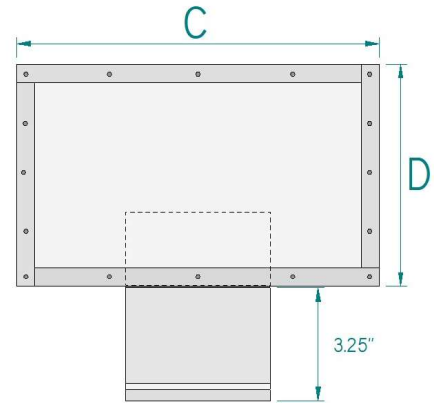

SIDE TAP BOXES

A5600 SERIES

PART #	Desc.	GA.	A	B	C	D	E	F
A5601	6X6X5	30	5	8	8	5.50"	6	6
A5602	8X4X5	30	5	10	10	5.50"	8	4
A5603	8X8X6	30	6	10	10	5.50"	8	8
A5604	8X8X7	30	7	10	10	5.50"	8	8
A5605	8X8X8	30	8	10	10	5.50"	8	8
A5607	10X6X6	30	6	8	12	5.50"	10	6
A5608	10X6X7	30	7	8	12	5.50"	10	6
A5609	10X10X7	30	7	12	12	5.50"	10	10
A5610	10X10X8	30	8	12	12	5.50"	10	10
A5611	12X6X6	30	6	8	14	5.50"	12	6
A5612	12X6X7	30	7	8	14	5.50"	12	6
A5614	12X12X8	30	8	14	14	5.50"	12	12
A5615	12X12X9	30	9	14	14	5.50"	12	12
A5617	14X6X8	30	8	8	16	5.50"	14	6
A5618	14X14X10	30	10	16	16	5.50"	14	14
A5619	6X6X6	30	6	8	8	5.50"	6	6
A5624	12X6X8	30	8	8	14	5.50"	12	6

TOP

SIDE

SIDE

BOTTOM

NOTES:

All A5600 Series come with R6 1 - 1/2 inch insulation