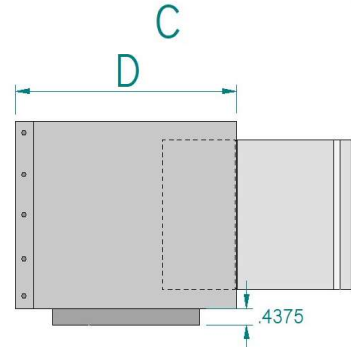

SIDE TAP BOXES

A5600 SERIES

PART #	Desc.	GA.	A	B	C	D	E	F
A5601	6X6X5	30	5	8	8	5.50"	6	6
A5602	8X4X5	30	5	10	10	5.50"	8	4
A5603	8X8X6	30	6	10	10	5.50"	8	8
A5604	8X8X7	30	7	10	10	5.50"	8	8
A5605	8X8X8	30	8	10	10	5.50"	8	8
A5607	10X6X6	30	6	8	12	5.50"	10	6
A5608	10X6X7	30	7	8	12	5.50"	10	6
A5609	10X10X7	30	7	12	12	5.50"	10	10
A5610	10X10X8	30	8	12	12	5.50"	10	10
A5611	12X6X6	30	6	8	14	5.50"	12	6
A5612	12X6X7	30	7	8	14	5.50"	12	6
A5614	12X12X8	30	8	14	14	5.50"	12	12
A5615	12X12X9	30	9	14	14	5.50"	12	12
A5617	14X6X8	30	8	8	16	5.50"	14	6
A5618	14X14X10	30	10	16	16	5.50"	14	14
A5619	6X6X6	30	6	8	8	5.50"	6	6
A5624	12X6X8	30	8	8	14	5.50"	12	6

TOP

SIDE

SIDE

BOTTOM

NOTES:

All A5600 Series come with R6 1 - 1/2 inch insulation