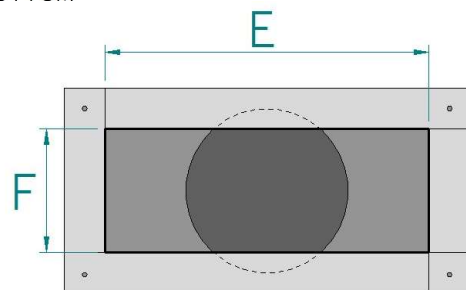

SIDE TAP BOXES

A5600 SERIES

PART #	Desc.	GA.	A	B	C	D	E	F
A5601	6X6X5	30	5	8	8	5.50"	6	6
A5602	8X4X5	30	5	10	10	5.50"	8	4
A5603	8X8X6	30	6	10	10	5.50"	8	8
A5604	8X8X7	30	7	10	10	5.50"	8	8
A5605	8X8X8	30	8	10	10	5.50"	8	8
A5607	10X6X6	30	6	8	12	5.50"	10	6
A5608	10X6X7	30	7	8	12	5.50"	10	6
A5609	10X10X7	30	7	12	12	5.50"	10	10
A5610	10X10X8	30	8	12	12	5.50"	10	10
A5611	12X6X6	30	6	8	14	5.50"	12	6
A5612	12X6X7	30	7	8	14	5.50"	12	6
A5614	12X12X8	30	8	14	14	5.50"	12	12
A5615	12X12X9	30	9	14	14	5.50"	12	12
A5617	14X6X8	30	8	8	16	5.50"	14	6
A5618	14X14X10	30	10	16	16	5.50"	14	14
A5619	6X6X6	30	6	8	8	5.50"	6	6
A5624	12X6X8	30	8	8	14	5.50"	12	6

TOP

SIDE

SIDE

BOTTOM

NOTES:

All A5600 Series come with R6 1 - 1/2 inch insulation