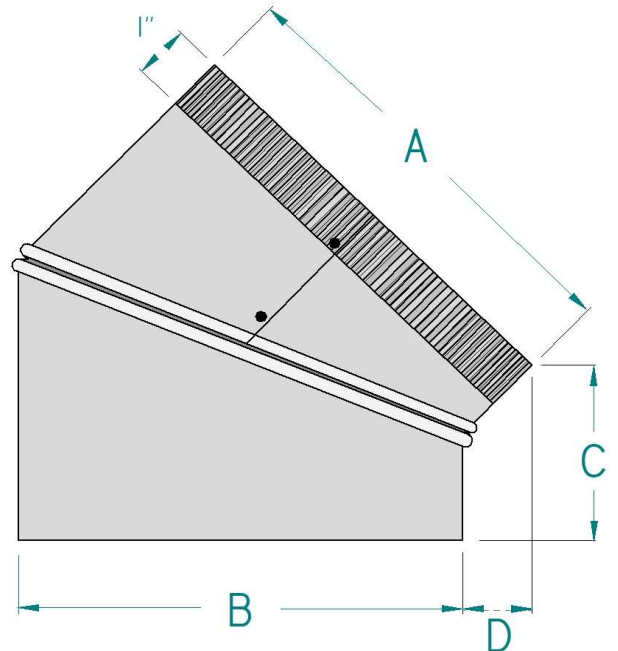

### A0200 SERIES / ADJUSTABLE 90 DEGREE

PART #	DIA.	GA.	A	B	C	D
A0203	3"	30	2.75"	3"	2.75"	2.75"
A0204	4"	30	3.75"	4"	2.75"	2.75"
A0205	5"	30	4.75"	5"	3	3.25
A0206	6"	30	5.75"	6"	2.75	3.25
A0207	7"	30	6.75"	7"	2.75	3
A0208	8"	30	7.75"	8"	3	3
A0209	9"	28	8.75"	9"	3.25	3.5
A0210	10"	28	9.75"	10"	3.25	3.5
A0212	12"	28	11.75"	12"	3.5	4.25
A0214	14"	28	13.75"	14"	3.5	3.5
A0216	16"	26	15.75"	16"	3.5	3
A0218	18"	26	17.75"	18"	-	-
A0220	20"	26	19.75"	20"	-	-
A0222	22"	24	21.75"	22"	5.75	5.25
A0224	24"	24	23.75"	24"	6.25	5.75

**NOTES:**

3" - 14" adjustable 90 degree elbows also available in 26 ga -  
 A0200260000 series

### A0300 SERIES / ADJUSTABLE 45 DEGREE

PART #	DIA.	GA.	A	B	C	D
A0303	3"	30	2.75"	3"		
A0304	4"	30	3.75"	4"		
A0305	5"	30	4.75"	5"		
A0306	6"	30	5.75"	6"		
A0307	7"	30	6.75"	7"	3.25"	1.5"
A0308	8"	30	7.75"	8"	3.5"	1.25"
A0309	9"	28	8.75"	9"		
A0310	10"	28	9.75"	10"		
A0312	12"	28	11.75"	12"		
A0314	14"	28	13.75"	14"		
A0316	16"	26	15.75"	16"		
A0318	18"	26	17.75"	18"		
A0320	20"	26	19.75"	20"		