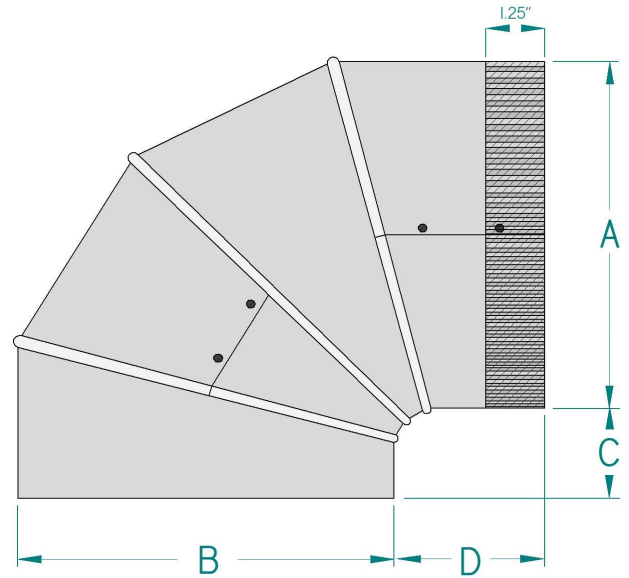

### A0200 SERIES / ADJUSTABLE 90 DEGREE

PART #	DIA.	GA.	A	B	C	D
A0203	3"	30	2.75"	3"	2.75"	2.75"
A0204	4"	30	3.75"	4"	2.75"	2.75"
A0205	5"	30	4.75"	5"	3	3.25
A0206	6"	30	5.75"	6"	2.75	3.25
A0207	7"	30	6.75"	7"	2.75	3
A0208	8"	30	7.75"	8"	3	3
A0209	9"	28	8.75"	9"	3.25	3.5
A0210	10"	28	9.75"	10"	3.25	3.5
A0212	12"	28	11.75"	12"	3.5	4.25
A0214	14"	28	13.75"	14"	3.5	3.5
A0216	16"	26	15.75"	16"	3.5	3
A0218	18"	26	17.75"	18"	-	-
A0220	20"	26	19.75"	20"	-	-
A0222	22"	24	21.75"	22"	5.75	5.25
A0224	24"	24	23.75"	24"	6.25	5.75

**NOTES:**

3" - 14" adjustable 90 degree elbows also available in 26 ga -  
 A0200260000 series

### A0300 SERIES / ADJUSTABLE 45 DEGREE

PART #	DIA.	GA.	A	B	C	D
A0303	3"	30	2.75"	3"		
A0304	4"	30	3.75"	4"		
A0305	5"	30	4.75"	5"		
A0306	6"	30	5.75"	6"		
A0307	7"	30	6.75"	7"	3.25"	1.5"
A0308	8"	30	7.75"	8"	3.5"	1.25"
A0309	9"	28	8.75"	9"		
A0310	10"	28	9.75"	10"		
A0312	12"	28	11.75"	12"		
A0314	14"	28	13.75"	14"		
A0316	16"	26	15.75"	16"		
A0318	18"	26	17.75"	18"		
A0320	20"	26	19.75"	20"		