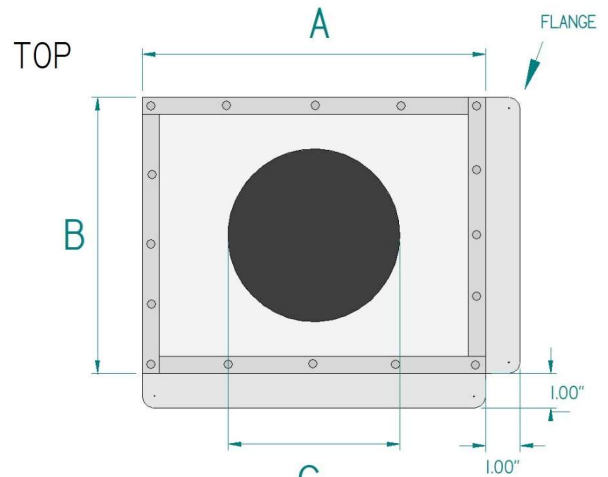

TOP TAP BOXES

A2500 SERIES W/FLANGE

PART #	Desc.	GA.	A	B	C	D	E	F
A2501	6X6X5	30	8	8	5	5.50"	6	6
A2502	8X4X5	30	10	10	5	5.50"	8	4
A2503	8X8X6	30	10	10	6	5.50"	8	8
A2504	8X8X7	30	10	10	7	5.50"	8	8
A2505	8X8X8	30	10	10	8	5.50"	8	8
A2506	10X6X5	30	12	8	5	5.50"	10	6
A2507	10X6X6	30	12	8	6	5.50"	10	6
A2508	10X6X7	30	12	8	7	5.50"	10	6
A2509	10X10X7	30	12	12	7	5.50"	10	10
A2510	10X10X8	30	12	12	8	5.50"	10	10
A2511	12X6X6	30	14	8	6	5.50"	12	6
A2512	12X6X7	30	14	8	7	5.50"	12	6
A2513	12X8X8	30	14	10	8	5.50"	12	8
A2514	12X12X8	30	14	14	8	5.50"	12	12
A2515	12X12X9	30	14	14	9	5.50"	12	12
A2516	12X12X10	30	14	14	10	5.50"	12	12
A2517	14X6X8	30	16	8	8	5.50"	14	6
A2518	14X14X10	30	16	16	10	5.50"	14	14
A2519	6X6X6	30	8	8	6	5.50"	6	6
A2520	8X6X6	30	10	8	6	5.50"	8	6
A2521	10X8X6	30	12	10	6	5.50"	10	8
A2522	10X10X9	30	12	12	9	5.50"	10	10
A2523	10X10X10	30	12	12	10	5.50"	10	10
A2524	12X6X8	30	14	8	8	5.50"	12	6
A2525	14X6X7	30	16	8	7	5.50"	14	6
A2526	14X8X9	30	16	10	9	5.50"	14	8
A2527	12X12X12	30	14	14	12	5.50"	12	12
A2528	14X14X9	30	16	16	9	5.50"	14	14
A2529	14X14X12	30	16	16	12	5.50"	14	14

NOTES:

ALL TOP AND NO TAP BOXES CAN ALSO BE ORDERED WITH A BOTTOM FLANGE. THESE WILL HAVE A 1 INCH FLANGE ON ALL FOUR BOTTOM SIDES.

A2500 SERIES COME WITH R4 1 INCH INSULATION