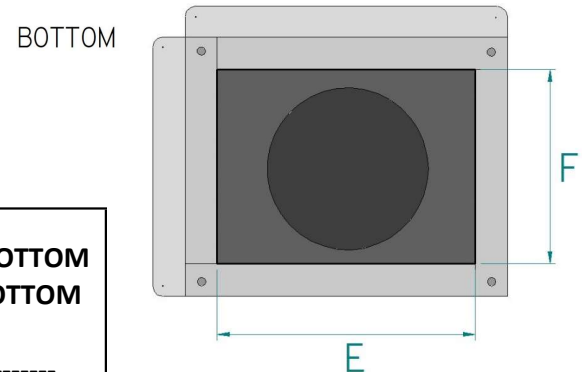

TOP TAP BOXES

A2500 SERIES W/FLANGE

PART #	Desc.	GA.	A	B	C	D	E	F
A2501	6X6X5	30	8	8	5	5.50"	6	6
A2502	8X4X5	30	10	10	5	5.50"	8	4
A2503	8X8X6	30	10	10	6	5.50"	8	8
A2504	8X8X7	30	10	10	7	5.50"	8	8
A2505	8X8X8	30	10	10	8	5.50"	8	8
A2506	10X6X5	30	12	8	5	5.50"	10	6
A2507	10X6X6	30	12	8	6	5.50"	10	6
A2508	10X6X7	30	12	8	7	5.50"	10	6
A2509	10X10X7	30	12	12	7	5.50"	10	10
A2510	10X10X8	30	12	12	8	5.50"	10	10
A2511	12X6X6	30	14	8	6	5.50"	12	6
A2512	12X6X7	30	14	8	7	5.50"	12	6
A2513	12X8X8	30	14	10	8	5.50"	12	8
A2514	12X12X8	30	14	14	8	5.50"	12	12
A2515	12X12X9	30	14	14	9	5.50"	12	12
A2516	12X12X10	30	14	14	10	5.50"	12	12
A2517	14X6X8	30	16	8	8	5.50"	14	6
A2518	14X14X10	30	16	16	10	5.50"	14	14
A2519	6X6X6	30	8	8	6	5.50"	6	6
A2520	8X6X6	30	10	8	6	5.50"	8	6
A2521	10X8X6	30	12	10	6	5.50"	10	8
A2522	10X10X9	30	12	12	9	5.50"	10	10
A2523	10X10X10	30	12	12	10	5.50"	10	10
A2524	12X6X8	30	14	8	8	5.50"	12	6
A2525	14X6X7	30	16	8	7	5.50"	14	6
A2526	14X8X9	30	16	10	9	5.50"	14	8
A2527	12X12X12	30	14	14	12	5.50"	12	12
A2528	14X14X9	30	16	16	9	5.50"	14	14
A2529	14X14X12	30	16	16	12	5.50"	14	14

NOTES:

ALL TOP AND NO TAP BOXES CAN ALSO BE ORDERED WITH A BOTTOM FLANGE. THESE WILL HAVE A 1 INCH FLANGE ON ALL FOUR BOTTOM SIDES.

A2500 SERIES COME WITH R4 1 INCH INSULATION