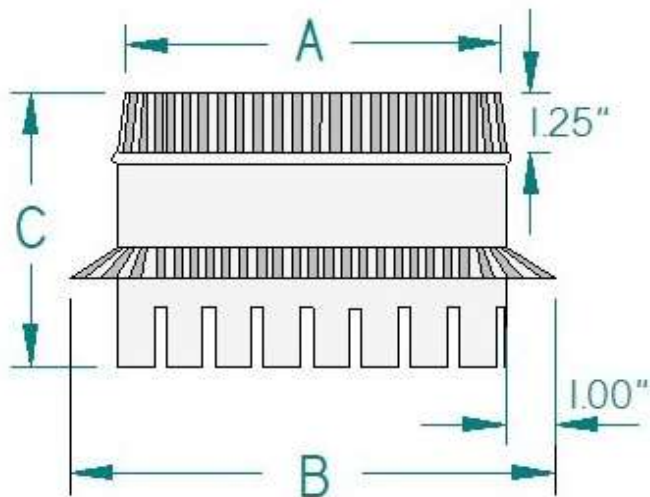

NOTES:

R6 Insulation

SIDE VIEW

TOP VIEW