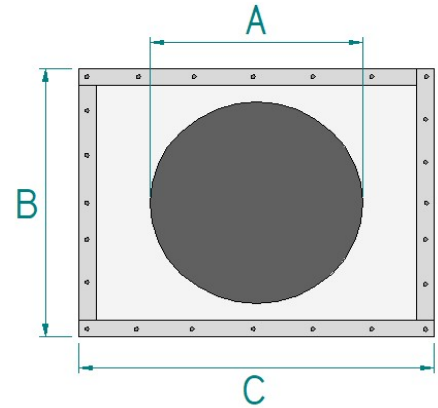

SHORT BOX

A4800NF 4" TOP TAP W/O FLANGE

PART #	Desc.	GA.	A	B	C	D	E
A4801NF	6X6X5	30	5	8	8	6	6
A4802NF	8X4X5	30	5	6	10	4	8
A4803NF	8X8X6	30	6	10	10	8	8
A4804NF	8X8X7	30	7	10	10	8	8
A4805NF	8X8X8	30	8	10	10	8	8
A4806NF	10X6X5	30	5	8	12	6	10
A4807NF	10X6X6	30	6	8	12	6	10
A4808NF	10X6X7	30	7	8	12	6	10
A4809NF	10X10X7	30	7	12	12	10	10
A4810NF	10X10X8	30	8	12	12	10	10
A4811NF	12X6X6	30	6	8	14	6	12
A4812NF	12X6X7	30	7	8	14	6	12
A4813NF	12X8X8	30	8	10	14	8	12
A4814NF	12X12X8	30	8	14	14	12	12
A4815NF	12X12X9	30	9	14	14	12	12
A4816NF	12X12X10	30	10	14	14	12	12
A4817NF	14X6X8	30	8	8	16	6	14
A4818NF	14X14X10	30	10	16	16	14	14
A4819NF	6X6X6	30	6	8	8	6	6
A4820NF	8X6X6	30	6	8	10	6	8
A4821NF	10X8X6	30	6	10	12	8	10
A4822NF	10X10X9	30	9	12	12	10	10
A4823NF	10X10X10	30	10	12	12	10	10
A4824NF	12X6X8	30	8	8	14	6	12
A4825NF	14X6X7	30	7	8	16	6	14
A4826NF	14X8X9	30	9	10	16	8	14
A4827NF	12X12X12	30	12	14	14	12	12
A4828NF	14X14X9	30	9	16	16	14	14
A4829NF	14X14X12	30	12	16	16	14	14

TOP

SIDE

BOTTOM

NOTES:

A4800NF SERIES COME WITH R8 2 INCH INSULATION