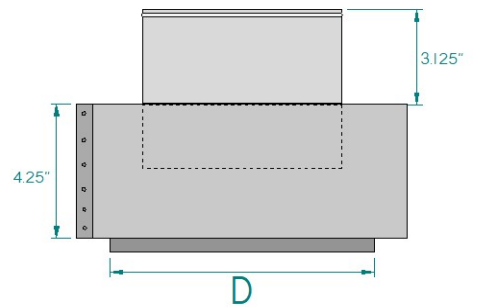

SHORT BOX

A4800NF 4" TOP TAP W/O FLANGE

PART #	Desc.	GA.	A	B	C	D	E
A4801NF	6X6X5	30	5	8	8	6	6
A4802NF	8X4X5	30	5	6	10	4	8
A4803NF	8X8X6	30	6	10	10	8	8
A4804NF	8X8X7	30	7	10	10	8	8
A4805NF	8X8X8	30	8	10	10	8	8
A4806NF	10X6X5	30	5	8	12	6	10
A4807NF	10X6X6	30	6	8	12	6	10
A4808NF	10X6X7	30	7	8	12	6	10
A4809NF	10X10X7	30	7	12	12	10	10
A4810NF	10X10X8	30	8	12	12	10	10
A4811NF	12X6X6	30	6	8	14	6	12
A4812NF	12X6X7	30	7	8	14	6	12
A4813NF	12X8X8	30	8	10	14	8	12
A4814NF	12X12X8	30	8	14	14	12	12
A4815NF	12X12X9	30	9	14	14	12	12
A4816NF	12X12X10	30	10	14	14	12	12
A4817NF	14X6X8	30	8	8	16	6	14
A4818NF	14X14X10	30	10	16	16	14	14
A4819NF	6X6X6	30	6	8	8	6	6
A4820NF	8X6X6	30	6	8	10	6	8
A4821NF	10X8X6	30	6	10	12	8	10
A4822NF	10X10X9	30	9	12	12	10	10
A4823NF	10X10X10	30	10	12	12	10	10
A4824NF	12X6X8	30	8	8	14	6	12
A4825NF	14X6X7	30	7	8	16	6	14
A4826NF	14X8X9	30	9	10	16	8	14
A4827NF	12X12X12	30	12	14	14	12	12
A4828NF	14X14X9	30	9	16	16	14	14
A4829NF	14X14X12	30	12	16	16	14	14

TOP

SIDE

BOTTOM

NOTES:

A4800NF SERIES COME WITH R8 2 INCH INSULATION