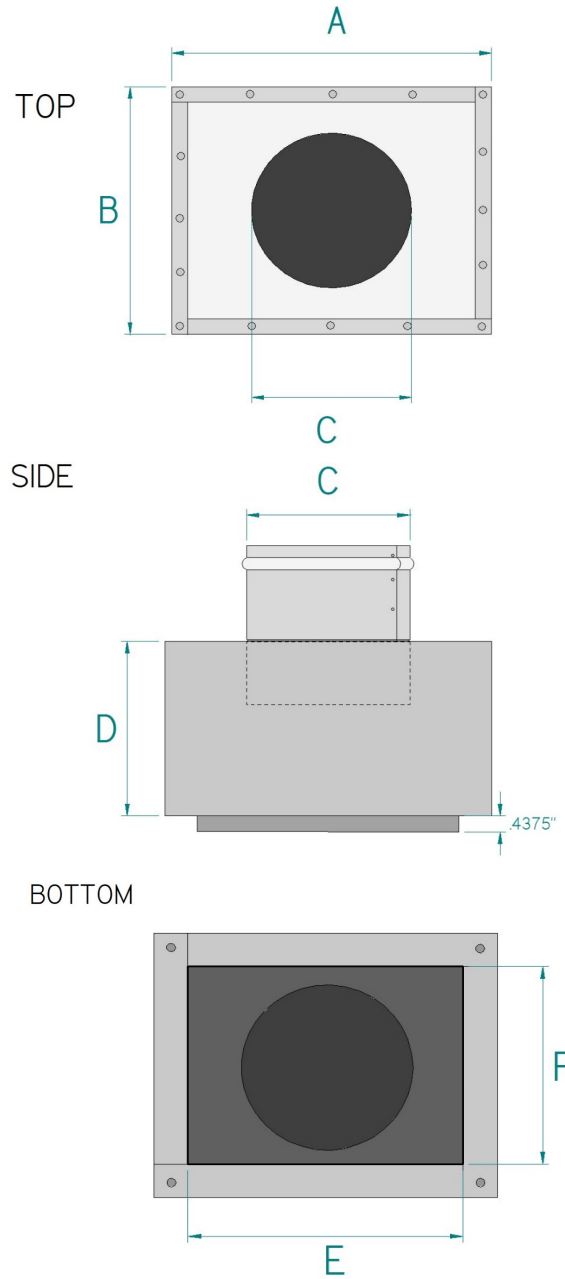

TOP TAP BOXES

A4900NF SERIES / NO FLANGE

PART #	Desc.	GA.	A	B	C	D	E	F
A4901NF	6X6X5	30	8	8	5	5.50"	6	6
A4902NF	8X4X5	30	10	10	5	5.50"	8	4
A4903NF	8X8X6	30	10	10	6	5.50"	8	8
A4904NF	8X8X7	30	10	10	7	5.50"	8	8
A4905NF	8X8X8	30	10	10	8	5.50"	8	8
A4906NF	10X6X5	30	12	8	5	5.50"	10	6
A4907NF	10X6X6	30	12	8	6	5.50"	10	6
A4908NF	10X6X7	30	12	8	7	5.50"	10	6
A4909NF	10X10X7	30	12	12	7	5.50"	10	10
A4910NF	10X10X8	30	12	12	8	5.50"	10	10
A4911NF	12X6X6	30	14	8	6	5.50"	12	6
A4912NF	12X6X7	30	14	8	7	5.50"	12	6
A4913NF	12X8X8	30	14	10	8	5.50"	12	8
A4914NF	12X12X8	30	14	14	8	5.50"	12	12
A4915NF	12X12X9	30	14	14	9	5.50"	12	12
A2616NF	12X12X10	30	14	14	10	5.50"	12	12
A4917NF	14X6X8	30	16	8	8	5.50"	14	6
A4918NF	14X14X10	30	16	16	10	5.50"	14	14
A4919NF	6X6X6	30	8	8	6	5.50"	6	6
A4920NF	8X6X6	30	10	8	6	5.50"	8	6
A4921NF	10X8X6	30	12	10	6	5.50"	10	8
A4922NF	10X10X9	30	12	12	9	5.50"	10	10
A4923NF	10X10X10	30	12	12	10	5.50"	10	10
A4924NF	12X6X8	30	14	8	8	5.50"	12	6
A4925NF	14X6X7	30	16	8	7	5.50"	14	6
A4926NF	14X8X9	30	16	10	9	5.50"	14	8
A4927NF	12X12X12	30	14	14	12	5.50"	12	12
A4928NF	14X14X9	30	16	16	9	5.50"	14	14
A4929NF	14X14X12	30	16	16	12	5.50"	14	14

NOTES:

ALL TOP AND NO TAP BOXES CAN ALSO BE ORDERED WITH A BOTTOM FLANGE. THESE WILL HAVE A 1 INCH FLANGE ON ALL FOUR SIDES AT THE BOTTOM OF THE BOX.

A4900NF SERIES COME WITH R8 2" INSULATION