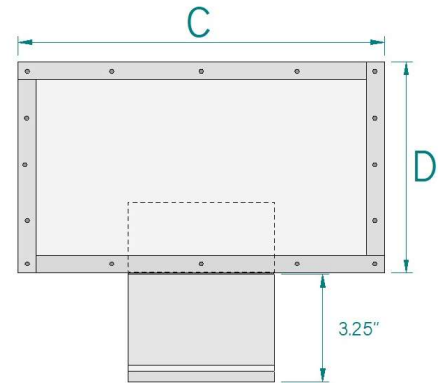

SIDE TAP BOXES

A5600 SERIES

PART #	Desc.	GA.	A	B	C	D	E	F
A5601	6X6X5	30	5	9	8	8	6	6
A5602	8X4X5	30	5	9	10	6	8	4
A5603	8X8X6	30	6	9	10	10	8	8
A5604	8X8X7	30	7	9	10	10	8	8
A5605	8X8X8	30	8	9	10	10	8	8
A5607	10X6X6	30	6	9	12	8	10	6
A5608	10X6X7	30	7	9	12	8	10	6
A5609	10X10X7	30	7	9	12	12	10	10
A5610	10X10X8	30	8	9	12	12	10	10
A5611	12X6X6	30	6	9	14	8	12	6
A5612	12X6X7	30	7	9	14	8	12	6
A5614	12X12X8	30	8	9	14	14	12	12
A5615	12X12X9	30	9	9	14	14	12	12
A5617	14X6X8	30	8	9	16	8	14	6
A5618	14X14X10	30	10	9	16	16	14	14
A5619	6X6X6	30	6	9	8	8	6	6
A5624	12X6X8	30	8	9	14	8	12	6

TOP

SIDE

SIDE

BOTTOM

NOTES:

All A5600 Series come with R6 1.5 inch insulation