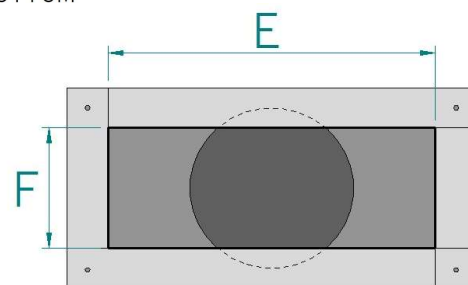

SIDE TAP BOXES

A5600 SERIES

PART #	Desc.	GA.	A	B	C	D	E	F
A5601	6X6X5	30	5	9	8	8	6	6
A5602	8X4X5	30	5	9	10	6	8	4
A5603	8X8X6	30	6	9	10	10	8	8
A5604	8X8X7	30	7	9	10	10	8	8
A5605	8X8X8	30	8	9	10	10	8	8
A5607	10X6X6	30	6	9	12	8	10	6
A5608	10X6X7	30	7	9	12	8	10	6
A5609	10X10X7	30	7	9	12	12	10	10
A5610	10X10X8	30	8	9	12	12	10	10
A5611	12X6X6	30	6	9	14	8	12	6
A5612	12X6X7	30	7	9	14	8	12	6
A5614	12X12X8	30	8	9	14	14	12	12
A5615	12X12X9	30	9	9	14	14	12	12
A5617	14X6X8	30	8	9	16	8	14	6
A5618	14X14X10	30	10	9	16	16	14	14
A5619	6X6X6	30	6	9	8	8	6	6
A5624	12X6X8	30	8	9	14	8	12	6

TOP

SIDE

SIDE

BOTTOM

NOTES:

All A5600 Series come with R6 1.5 inch insulation