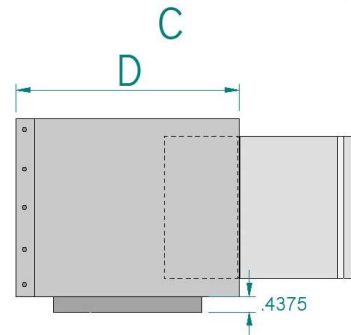

SIDE TAP BOXES

A5600 SERIES

PART #	Desc.	GA.	A	B	C	D	E	F
A5601	6X6X5	30	5	9	8	8	6	6
A5602	8X4X5	30	5	9	10	6	8	4
A5603	8X8X6	30	6	9	10	10	8	8
A5604	8X8X7	30	7	9	10	10	8	8
A5605	8X8X8	30	8	9	10	10	8	8
A5607	10X6X6	30	6	9	12	8	10	6
A5608	10X6X7	30	7	9	12	8	10	6
A5609	10X10X7	30	7	9	12	12	10	10
A5610	10X10X8	30	8	9	12	12	10	10
A5611	12X6X6	30	6	9	14	8	12	6
A5612	12X6X7	30	7	9	14	8	12	6
A5614	12X12X8	30	8	9	14	14	12	12
A5615	12X12X9	30	9	9	14	14	12	12
A5617	14X6X8	30	8	9	16	8	14	6
A5618	14X14X10	30	10	9	16	16	14	14
A5619	6X6X6	30	6	9	8	8	6	6
A5624	12X6X8	30	8	9	14	8	12	6

TOP

SIDE

SIDE

BOTTOM

NOTES:

All A5600 Series come with R6 1.5 inch insulation