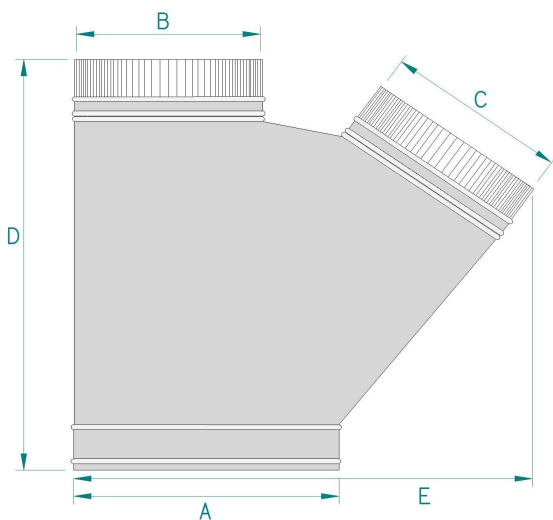

Joval
MFG. CO., INC.
 Ph. 504-835-7247
 Fax 504-835-6586
 www.joval.com

WYE FITTINGS

A0900 SERIES

PART #	Desc.	GA.	A	B	C	D	E
A0901	7" x5" x5"	30	7"	5"	5"	17"	10.5
A0902	8" x6" x6"	30	8"	6"	6"	17"	12.5
A0903	9" x7" x7"	30	9"	7"	7"	17"	13.5
A0904	10" x8" x8"	30	10"	8"	8"	17"	17.5"
A0905	12" x8" x8"	30	12"	8"	8"	17"	18.5
A0906	12" x10" x8"	30	12"	10"	8"	17"	18.5
A0907	14" x12" x8"	30	14"	12"	8"	17"	20.5
A0908	16" x14" x8"	30	16"	14"	8"	17"	22.5
A0909	8" x8" x6"	30	8"	8"	6"	17"	12.5
A0910	8" x7" x7"	30	8"	7"	7"	17"	13.5
A0911	10" x7" x7"	30	10"	7"	7"	17"	13.5
A0912	10" x8" x7"	30	10"	8"	7"	17"	13.5
A0913	10" x8" x6"	30	10"	8"	6"	17"	12.5
A0914	10" x9" x7"	30	10"	9"	7"	17"	13.5
A0915	8" x8" x8"	30	8"	8"	8"	17"	14.5
A0916	8" x7" x6"	30	8"	7"	6"	17"	11.5
A0917	9" x8" x6"	30	9"	8"	6"	17"	12.5
A0918	9" x8" x7"	30	9"	8"	7"	17"	13.5
A0919	12" x10" x7"	30	12"	10"	7"	17"	18.5
A0900120909	12" x9" x9"	30	12"	9"	9"	17"	19.5
A0900121010	12" x10" x10"	30	12"	10"	10"	17"	20.5