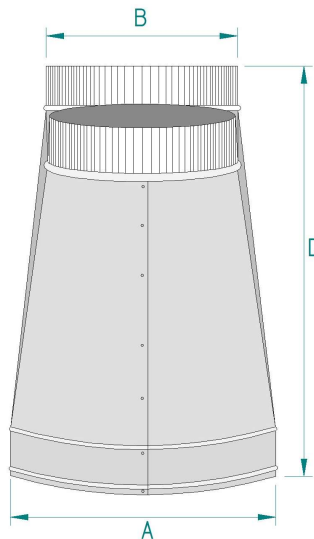

Joval
MFG. CO., INC.
 Ph. 504-835-7247
 Fax 504-835-6586
 www.joval.com

WYE FITTINGS

A0900 SERIES

PART #	Desc.	GA.	A	B	C	D	E
A0901	7" x5" x5"	30	7"	5"	5"	17"	10.5
A0902	8" x6" x6"	30	8"	6"	6"	17"	12.5
A0903	9" x7" x7"	30	9"	7"	7"	17"	13.5
A0904	10" x8" x8"	30	10"	8"	8"	17"	17.5"
A0905	12" x8" x8"	30	12"	8"	8"	17"	18.5
A0906	12" x10" x8"	30	12"	10"	8"	17"	18.5
A0907	14" x12" x8"	30	14"	12"	8"	17"	20.5
A0908	16" x14" x8"	30	16"	14"	8"	17"	22.5
A0909	8" x8" x6"	30	8"	8"	6"	17"	12.5
A0910	8" x7" x7"	30	8"	7"	7"	17"	13.5
A0911	10" x7" x7"	30	10"	7"	7"	17"	13.5
A0912	10" x8" x7"	30	10"	8"	7"	17"	13.5
A0913	10" x8" x6"	30	10"	8"	6"	17"	12.5
A0914	10" x9" x7"	30	10"	9"	7"	17"	13.5
A0915	8" x8" x8"	30	8"	8"	8"	17"	14.5
A0916	8" x7" x6"	30	8"	7"	6"	17"	11.5
A0917	9" x8" x6"	30	9"	8"	6"	17"	12.5
A0918	9" x8" x7"	30	9"	8"	7"	17"	13.5
A0919	12" x10" x7"	30	12"	10"	7"	17"	18.5
A0900120909	12" x9" x9"	30	12"	9"	9"	17"	19.5
A0900121010	12" x10" x10"	30	12"	10"	10"	17"	20.5